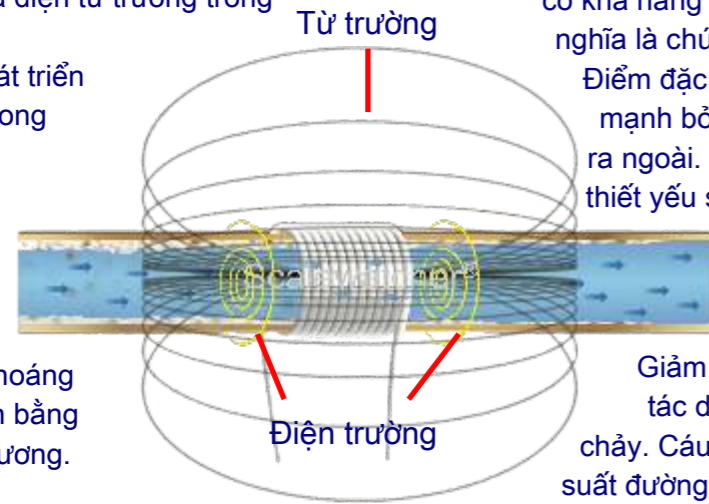

## NGUYÊN LÝ HOẠT ĐỘNG

Thiết bị điện tử hoạt động bằng việc tạo ra một chuỗi sóng tần số hỗn hợp liên tục, gây ra điện và điện từ trường trong lòng đường ống, làm ra tăng sự phát triển của các tinh thể trong lòng chất lỏng.

Quá trình xử lý này tạo ra những tinh thể có hình dạng đặc biệt nằm rải rác trong đường ống và không có khả năng bám dính. Chúng có kiểu hình tròn, nghĩa là chúng có thể tích lớn với bề ngoài nhỏ. Điểm đặc biệt này làm cho chúng bị tác động mạnh bởi dòng chảy và dễ dàng bị tống thải ra ngoài. Cụ thể, sự thiếu hụt những cấu cận thiết yếu sẽ làm cản trở sự hình thành những lớp cấu cận mới.

Các phân tử và khoáng chất được hoà tan bằng sự tích điện âm dương.

Giảm đáng kể lớp cấu cận cũ do quy luật tác dụng khối lượng và sức ép của dòng chảy. Cấu cận giảm đều không chỉ tăng công suất đường ống mà còn làm cho hệ thống hoạt động hiệu quả hơn.